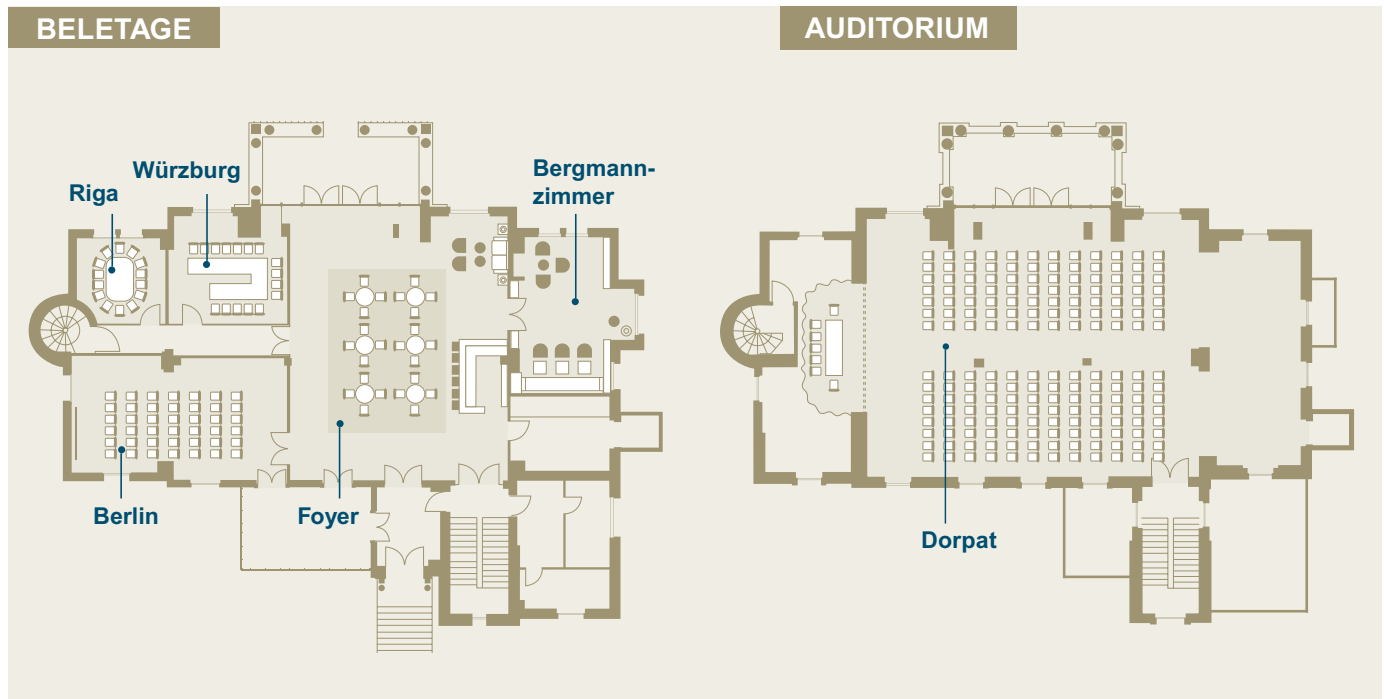

Information zu den Ebenen und der Nutzung der Bergmann Villa

Raumkapazitäten

(Angabe der Kapazität in Personen)

Raumbezeichnung (Room name)	Foyer	Riga	Würzburg	Berlin	Bergmannzimmer	Dorpat
Fläche (m ²) Area m ²	132,40	16,30	27,50	57,30	36,10	210
Höhe (m) Height m	3,66	3,66	3,66	3,66	3,66	3,30
Kino Cinema	–	15	25	42	–	190
Parlament Parliament	–	–	12	24	–	100
U-Form (U-shaped)	–	10	16	24	–	70
Block (Block)	–	12	14	22	–	70
Stehempfang (Standing reception)	80	–	–	50	–	190
Bankett (Banquet)	40	–	–	–	–	120
Kosten (pro Tag) in €	1.000	300*	300*	800*	500*	2.000*
Kosten (bis zu 4h) in €	650	200*	200*	650*	300*	1.500*

*Die Preise verstehen sich inklusive der Nutzung des Foyers als Cateringbereich. Die angegebene Raummiete für das Foyer wird zusätzlich fällig bei der Nutzung zur Durchführung von Industrieausstellungen oder bei Wunsch zur exklusiven Nutzung während der Veranstaltung.